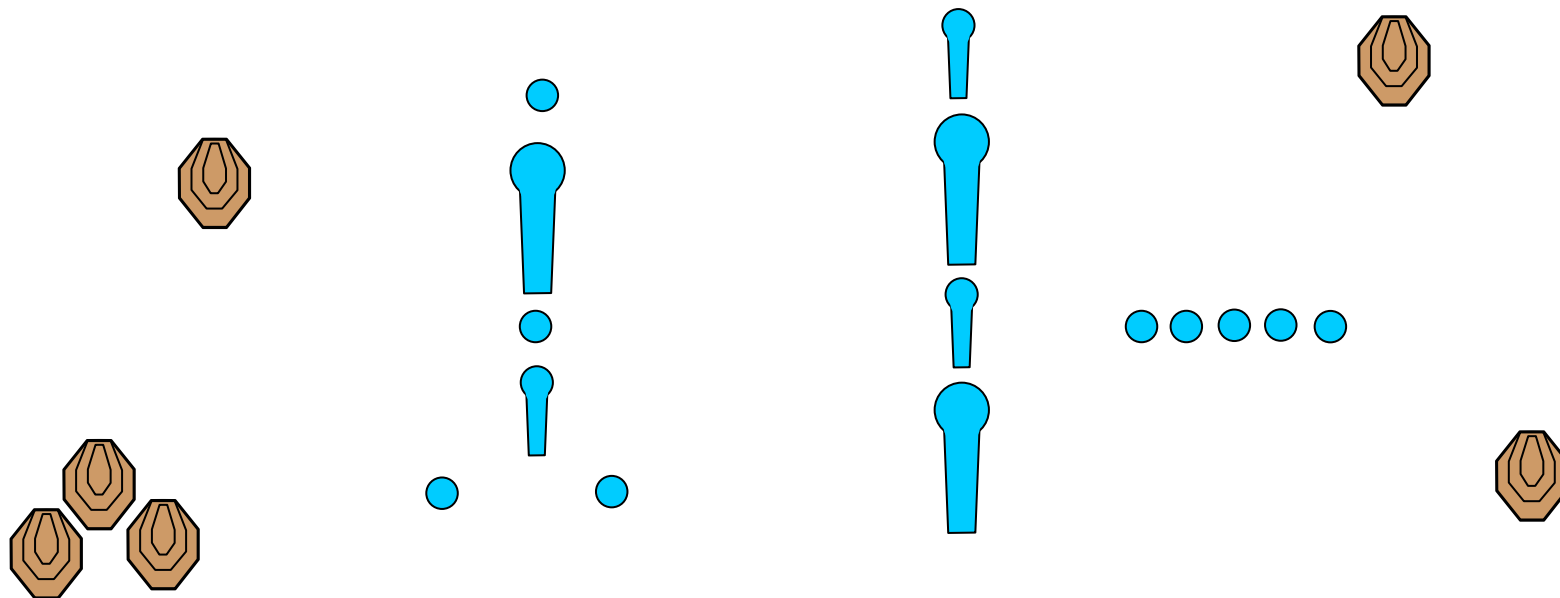

Situace č.1

START

28 hodnocených zásahů, povinné přebití, stav zbraně – zásobník ve zbrani, komora prázdná

Situace č.2

START

17 hodnocených zásahů, stav zbraně – zásobník ve zbrani, komora prázdná

Situace č.3

zástěna

START

20 hodnocených zásahů, stav zbraně – zásobník ve zbrani, komora prázdná

Situace č.4

START

30 hodnocených zásahů, povinné přebití, stav zbraně – zásobník ve zbrani, komora prázdná