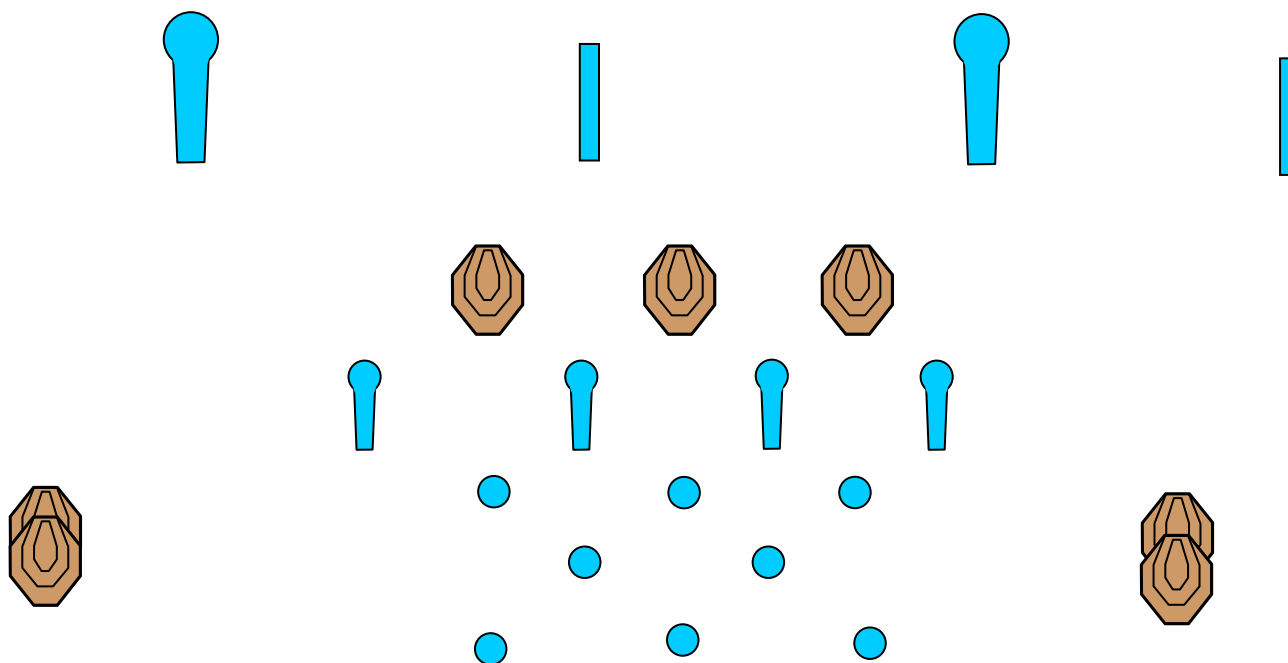

Situace č.1

START

28 hodnocených zásahů, povinné přebití, stav zbraně – zásobník ve zbrani, komora prázdná

Situace č.2

START

17 hodnocených zásahů, stav zbraně – zásobník ve zbrani, komora prázdná

Situace č.3

zástěna

START

20 hodnocených zásahů, stav zbraně – zásobník ve zbrani, komora prázdná

Situace č.4

START

30 hodnocených zásahů, povinné přebití, stav zbraně – zásobník ve zbrani, komora prázdná